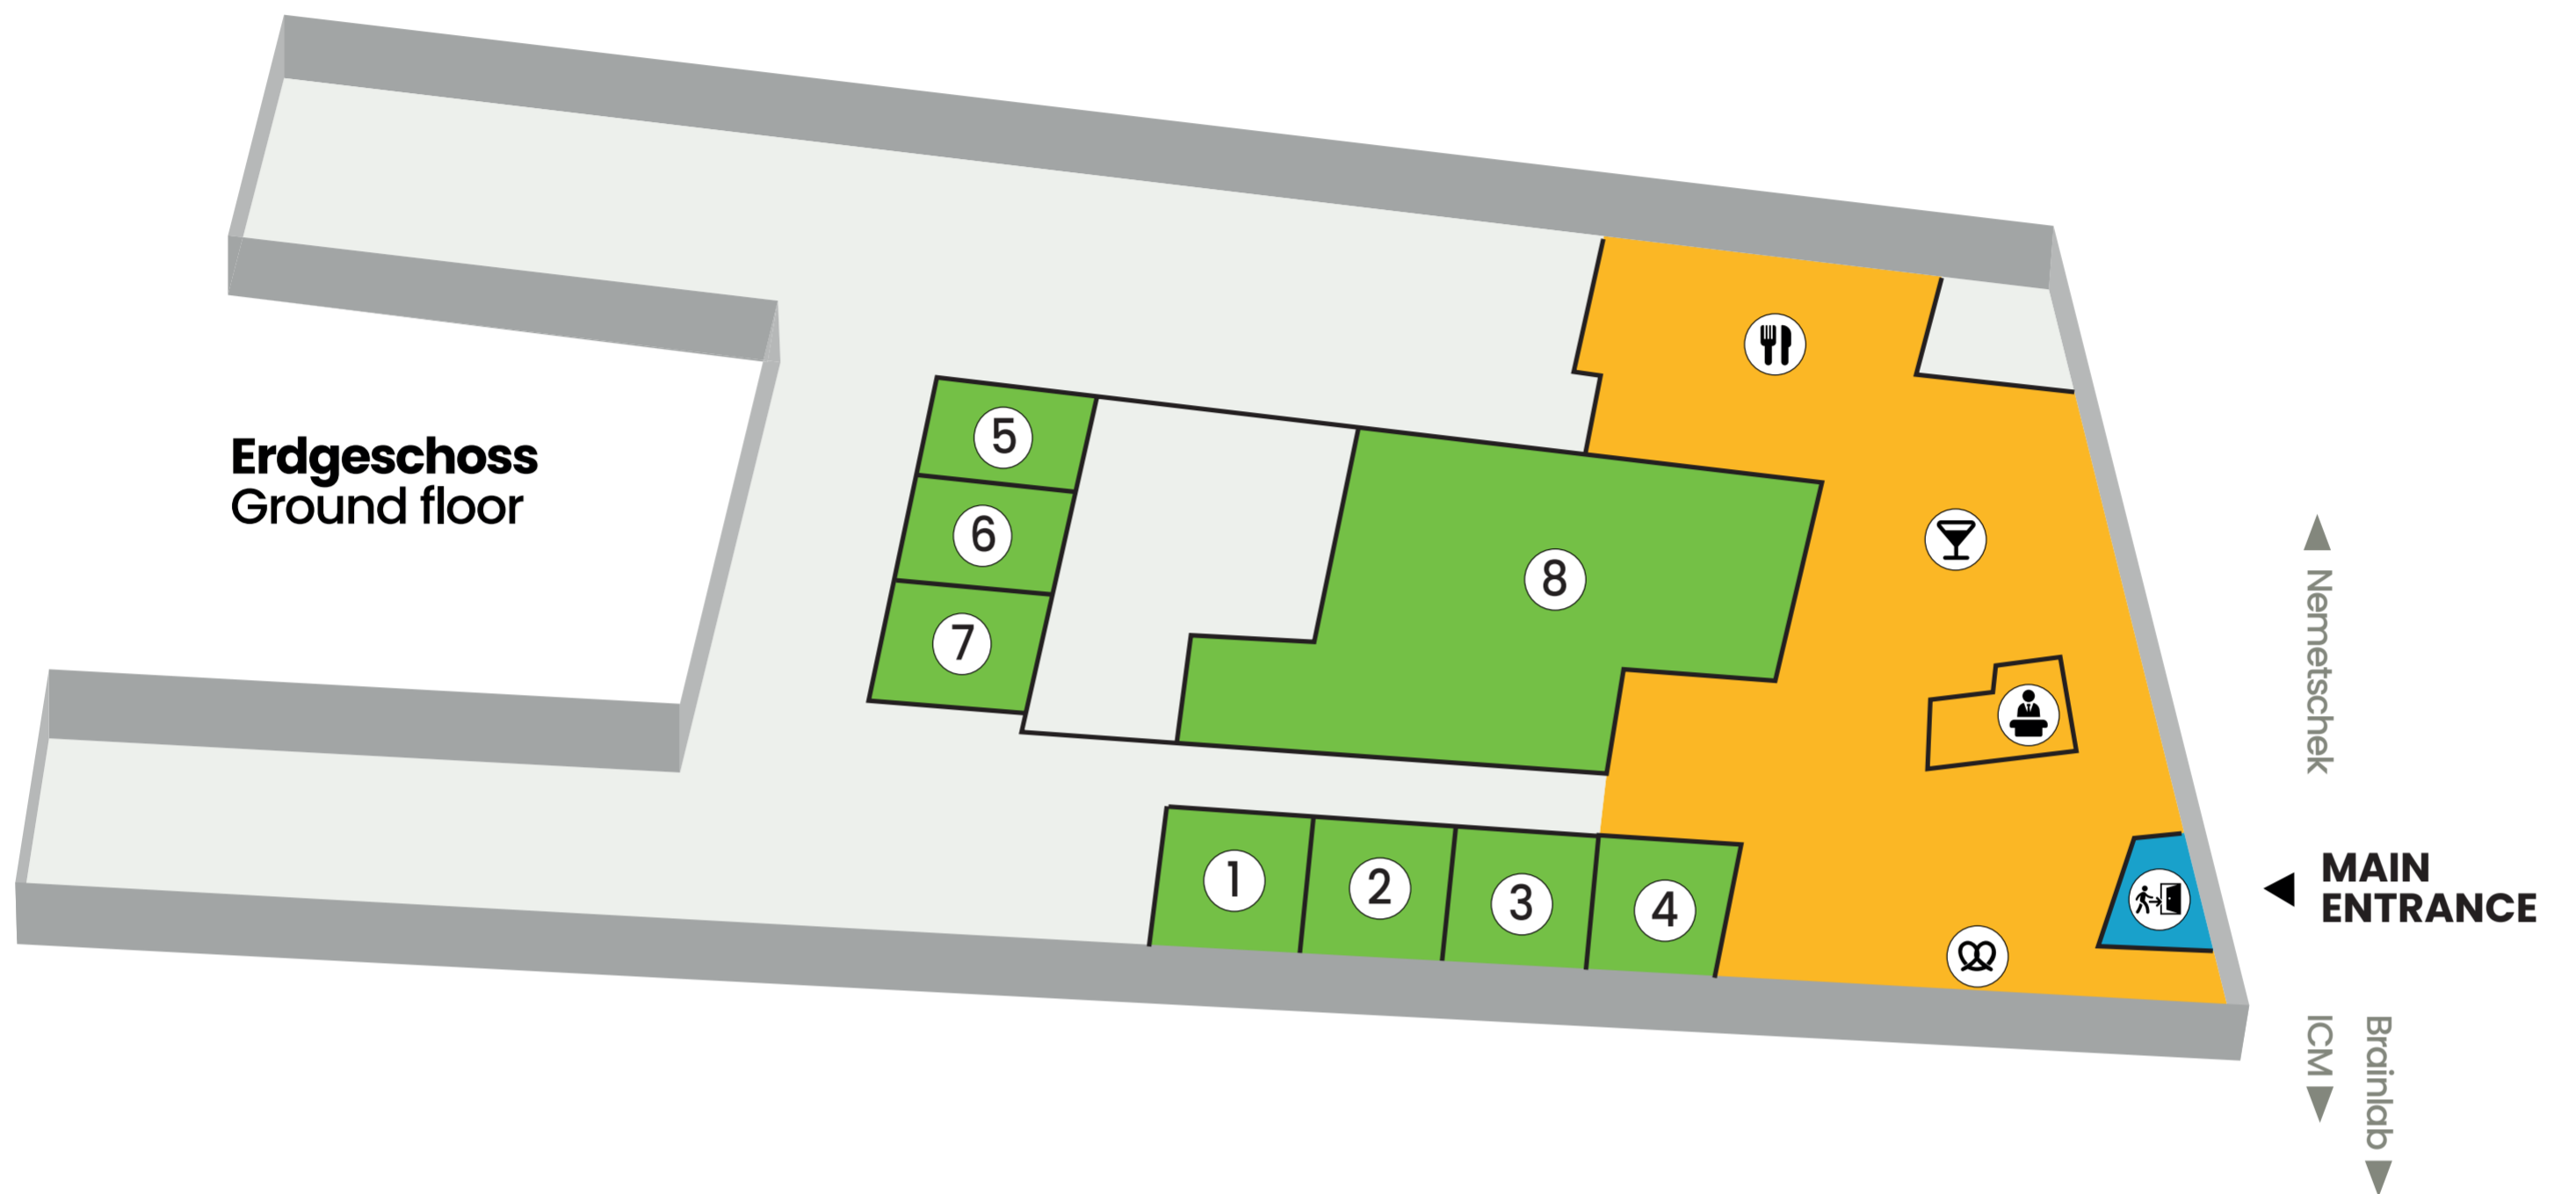

# H4 Hotel München Messe

## ROOMS

- ① H4 - 1 (Ludwig)
- ② H4 - 2 (Leopold)
- ③ H4 - 3 (Franz)
- ④ H4 - 4 (Alois)
- ⑤ H4 - 5 (Xaver)
- ⑥ H4 - 6 (Sissi)
- ⑦ H4 - 7 (Maximilian)
- ⑧ H4 - 8 (Eventcenter)

## MAIN AREAS

- ① Eingang / Entrance

## SERVICES

- ① Bayrische Stube
- ② Reception
- ③ Xander Bar
- ④ Restaurant Gaumenfreund