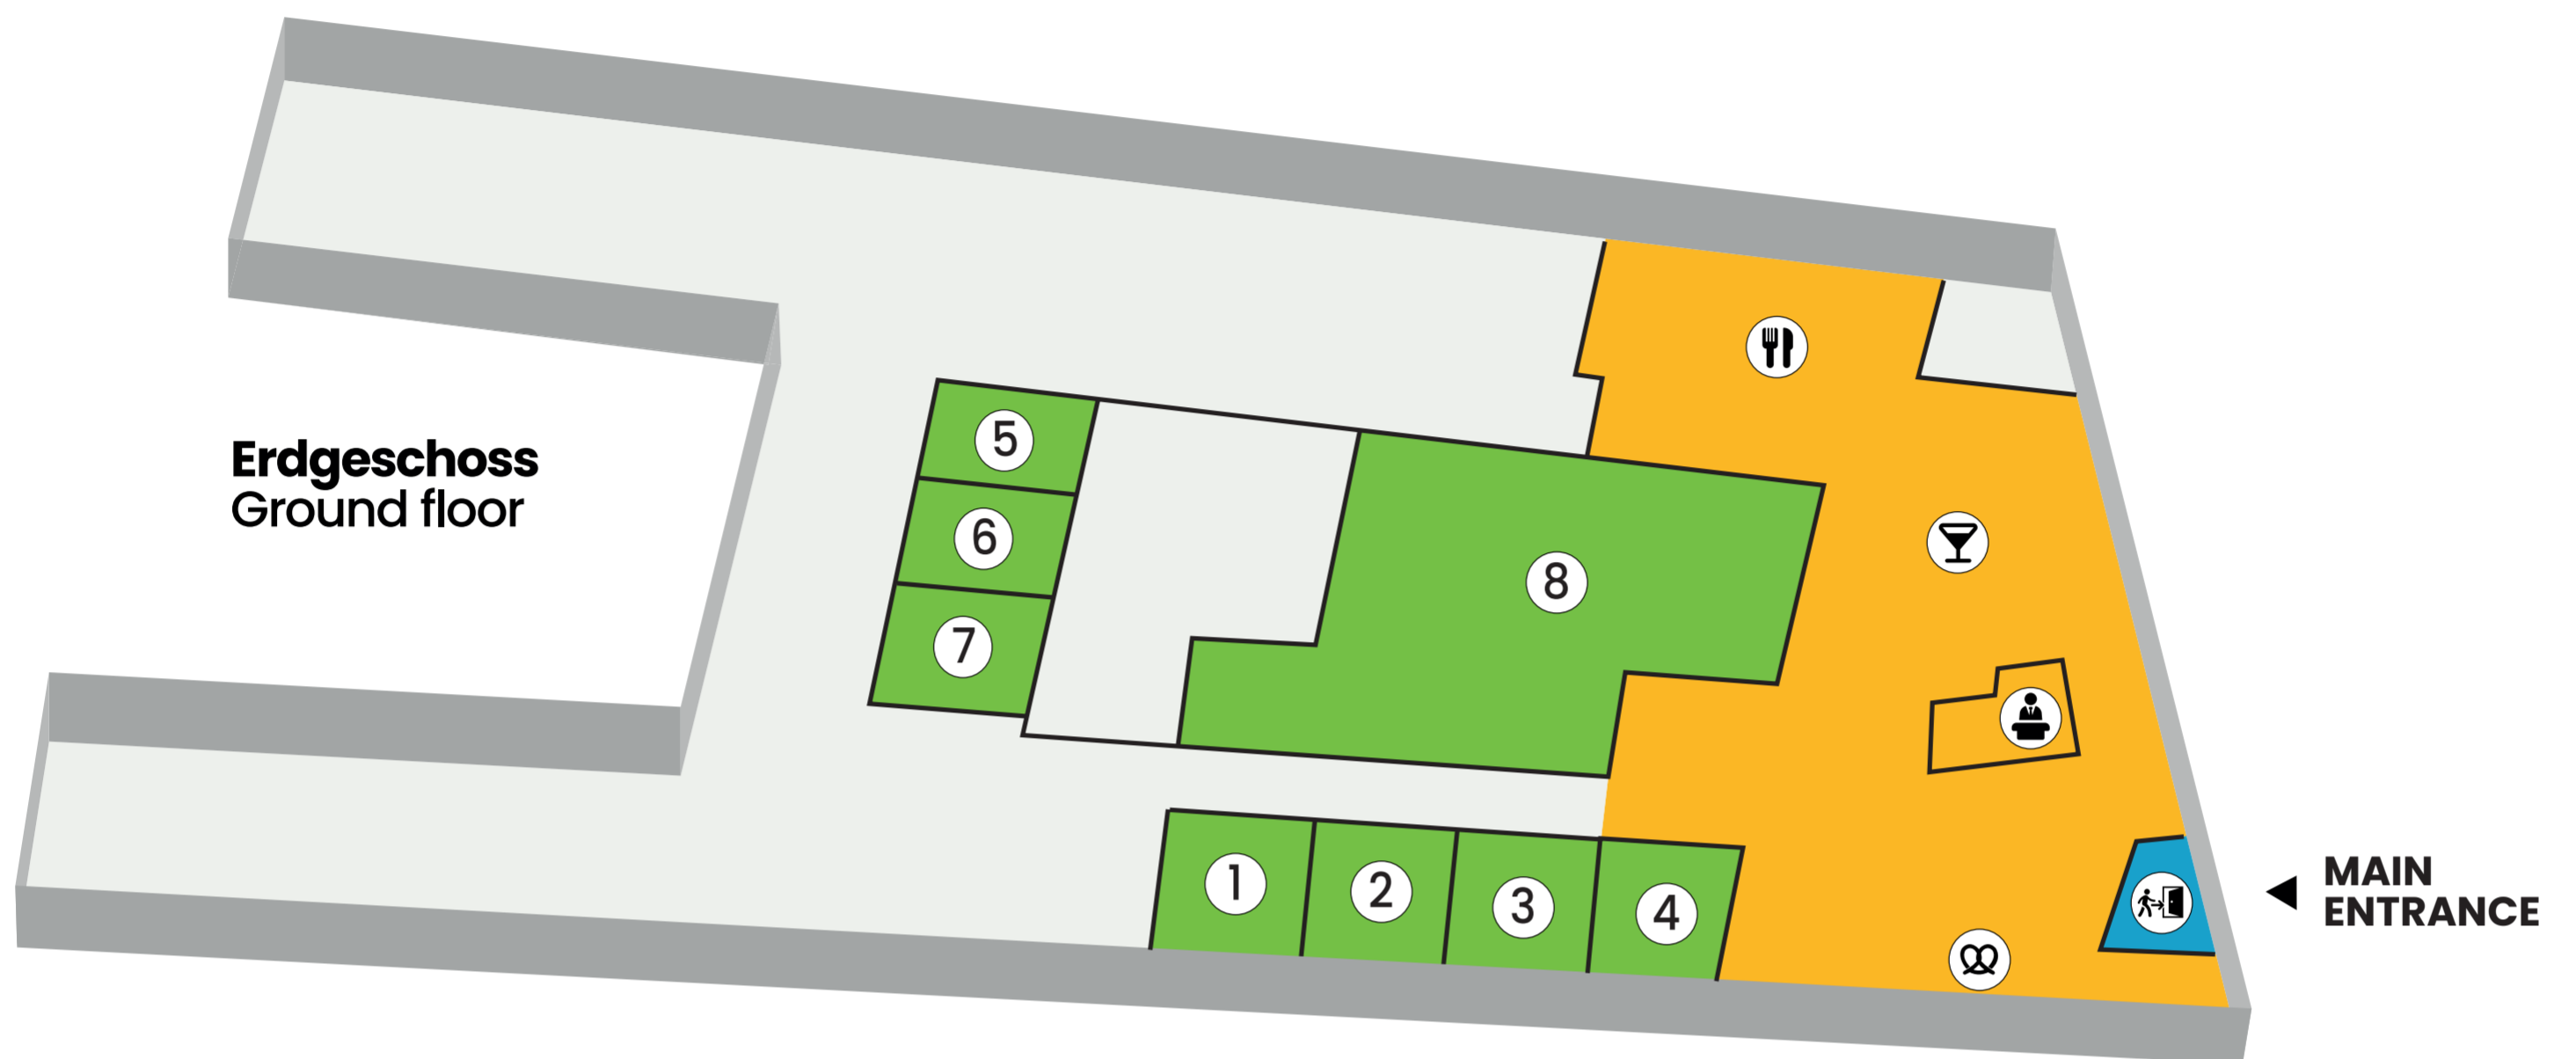

H4 Hotel München Messe

ROOMS

- ① H4 - 1 (Ludwig)
- ② H4 - 2 (Leopold)
- ③ H4 - 3 (Franz)
- ④ H4 - 4 (Alois)
- ⑤ H4 - 5 (Xaver)
- ⑥ H4 - 6 (Sissi)
- ⑦ H4 - 7 (Maximilian)
- ⑧ H4 - 8 (Eventcenter)

MAIN AREAS

- 🚶 Eingang / Entrance

SERVICES

- 🍷 Bayrische Stube
- 👤 Reception
- 🍸 Xander Bar
- 🍴 Restaurant Gaumenfreund